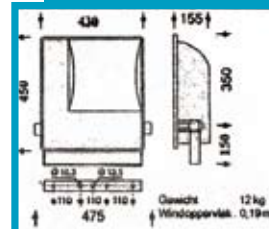

KOMPAS verlichtingsmast

Buitenmanege 30x60m met 400 watt hq verlichting

Kompas verlichtingsmast is de beste en de goedkoopste oplossing om uw terrein te verlichten. Het biedt vele voordelen ten opzichte van de lantaarnpaal of andere lichtmasten.

De verlichtingsmast in het kort:

- Licht armatuur met 400 watt hq lamp, 8.000 branduren, 38.000 lumen
- Energie zuinig
- Kantelbaar; makkelijk in onderhoud en schoonmaak
- Vervaardigd van aluminium met gegalvaniseerd stalen kantelanker
- Lampen zijn verstelbaar
- Stormvast
- De masten zijn 8 meter hoog

De masten worden in heel Nederland, België en Duitsland geleverd.

Lichtplan A - dressuur 5 masten lange zijde

Lichtplan B - dressuur & springen 3 masten op elke zijde

Lichtplan C - dressuur & springen 4 masten op elke zijde