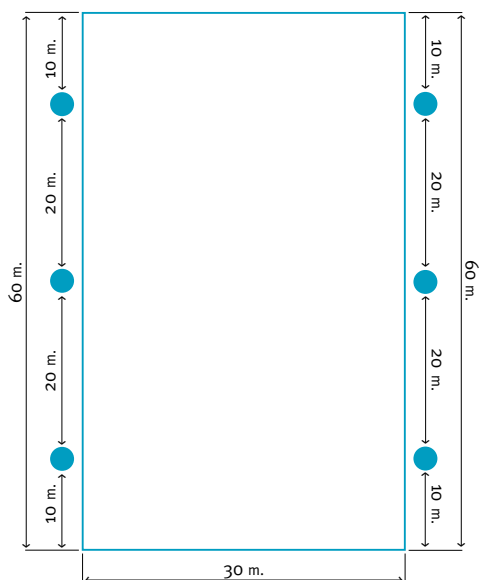

De verlichtingsmast in het kort:

- Licht armatuur met 400 watt hq lamp, 8.000 branduren, 38.000 lumen
- Energie zuinig
- Kantelbaar; makkelijk in onderhoud en schoonmaak
- Vervaardigd van aluminium met gegalvaniseerd stalen kantelanker
- Lampen zijn verstelbaar
- Stormvast
- De masten zijn 8 meter hoog

De masten worden in heel Nederland, België en Duitsland geleverd.

Lichtplan A - dressuur 5 masten lange zijde

Lichtplan B - dressuur & springen 3 masten op elke zijde

Lichtplan C - dressuur & springen 4 masten op elke zijde