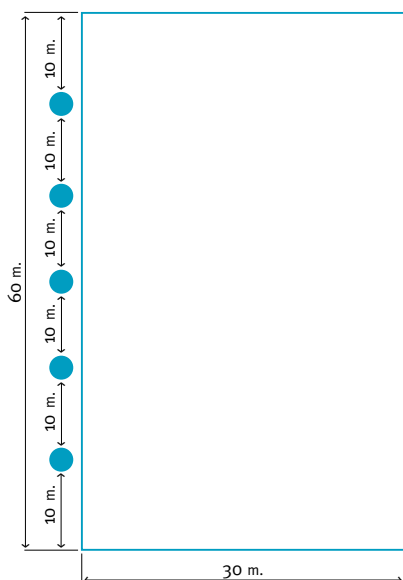

KOMPAS verlichtingsmast

Buitenmanege 30x60m met 400 watt hq verlichting

Kompas verlichtingsmast is de beste en de goedkoopste oplossing om uw terrein te verlichten. Het biedt vele voordelen ten opzichte van de lantaarnpaal of andere lichtmasten.

De verlichtingsmast in het kort:

- Licht armatuur met 400 watt hq lamp, 8.000 branduren, 38.000 lumen
- Energie zuinig
- Kantelbaar; makkelijk in onderhoud en schoonmaak
- Vervaardigd van aluminium met gegalvaniseerd stalen kantelanker
- Lampen zijn verstelbaar
- Stormvast
- De masten zijn 8 meter hoog

De masten worden in heel Nederland, België en Duitsland geleverd.

Lichtplan A - dressuur 5 masten lange zijde

Lichtplan B - dressuur & springen 3 masten op elke zijde

Lichtplan C - dressuur & springen 4 masten op elke zijde